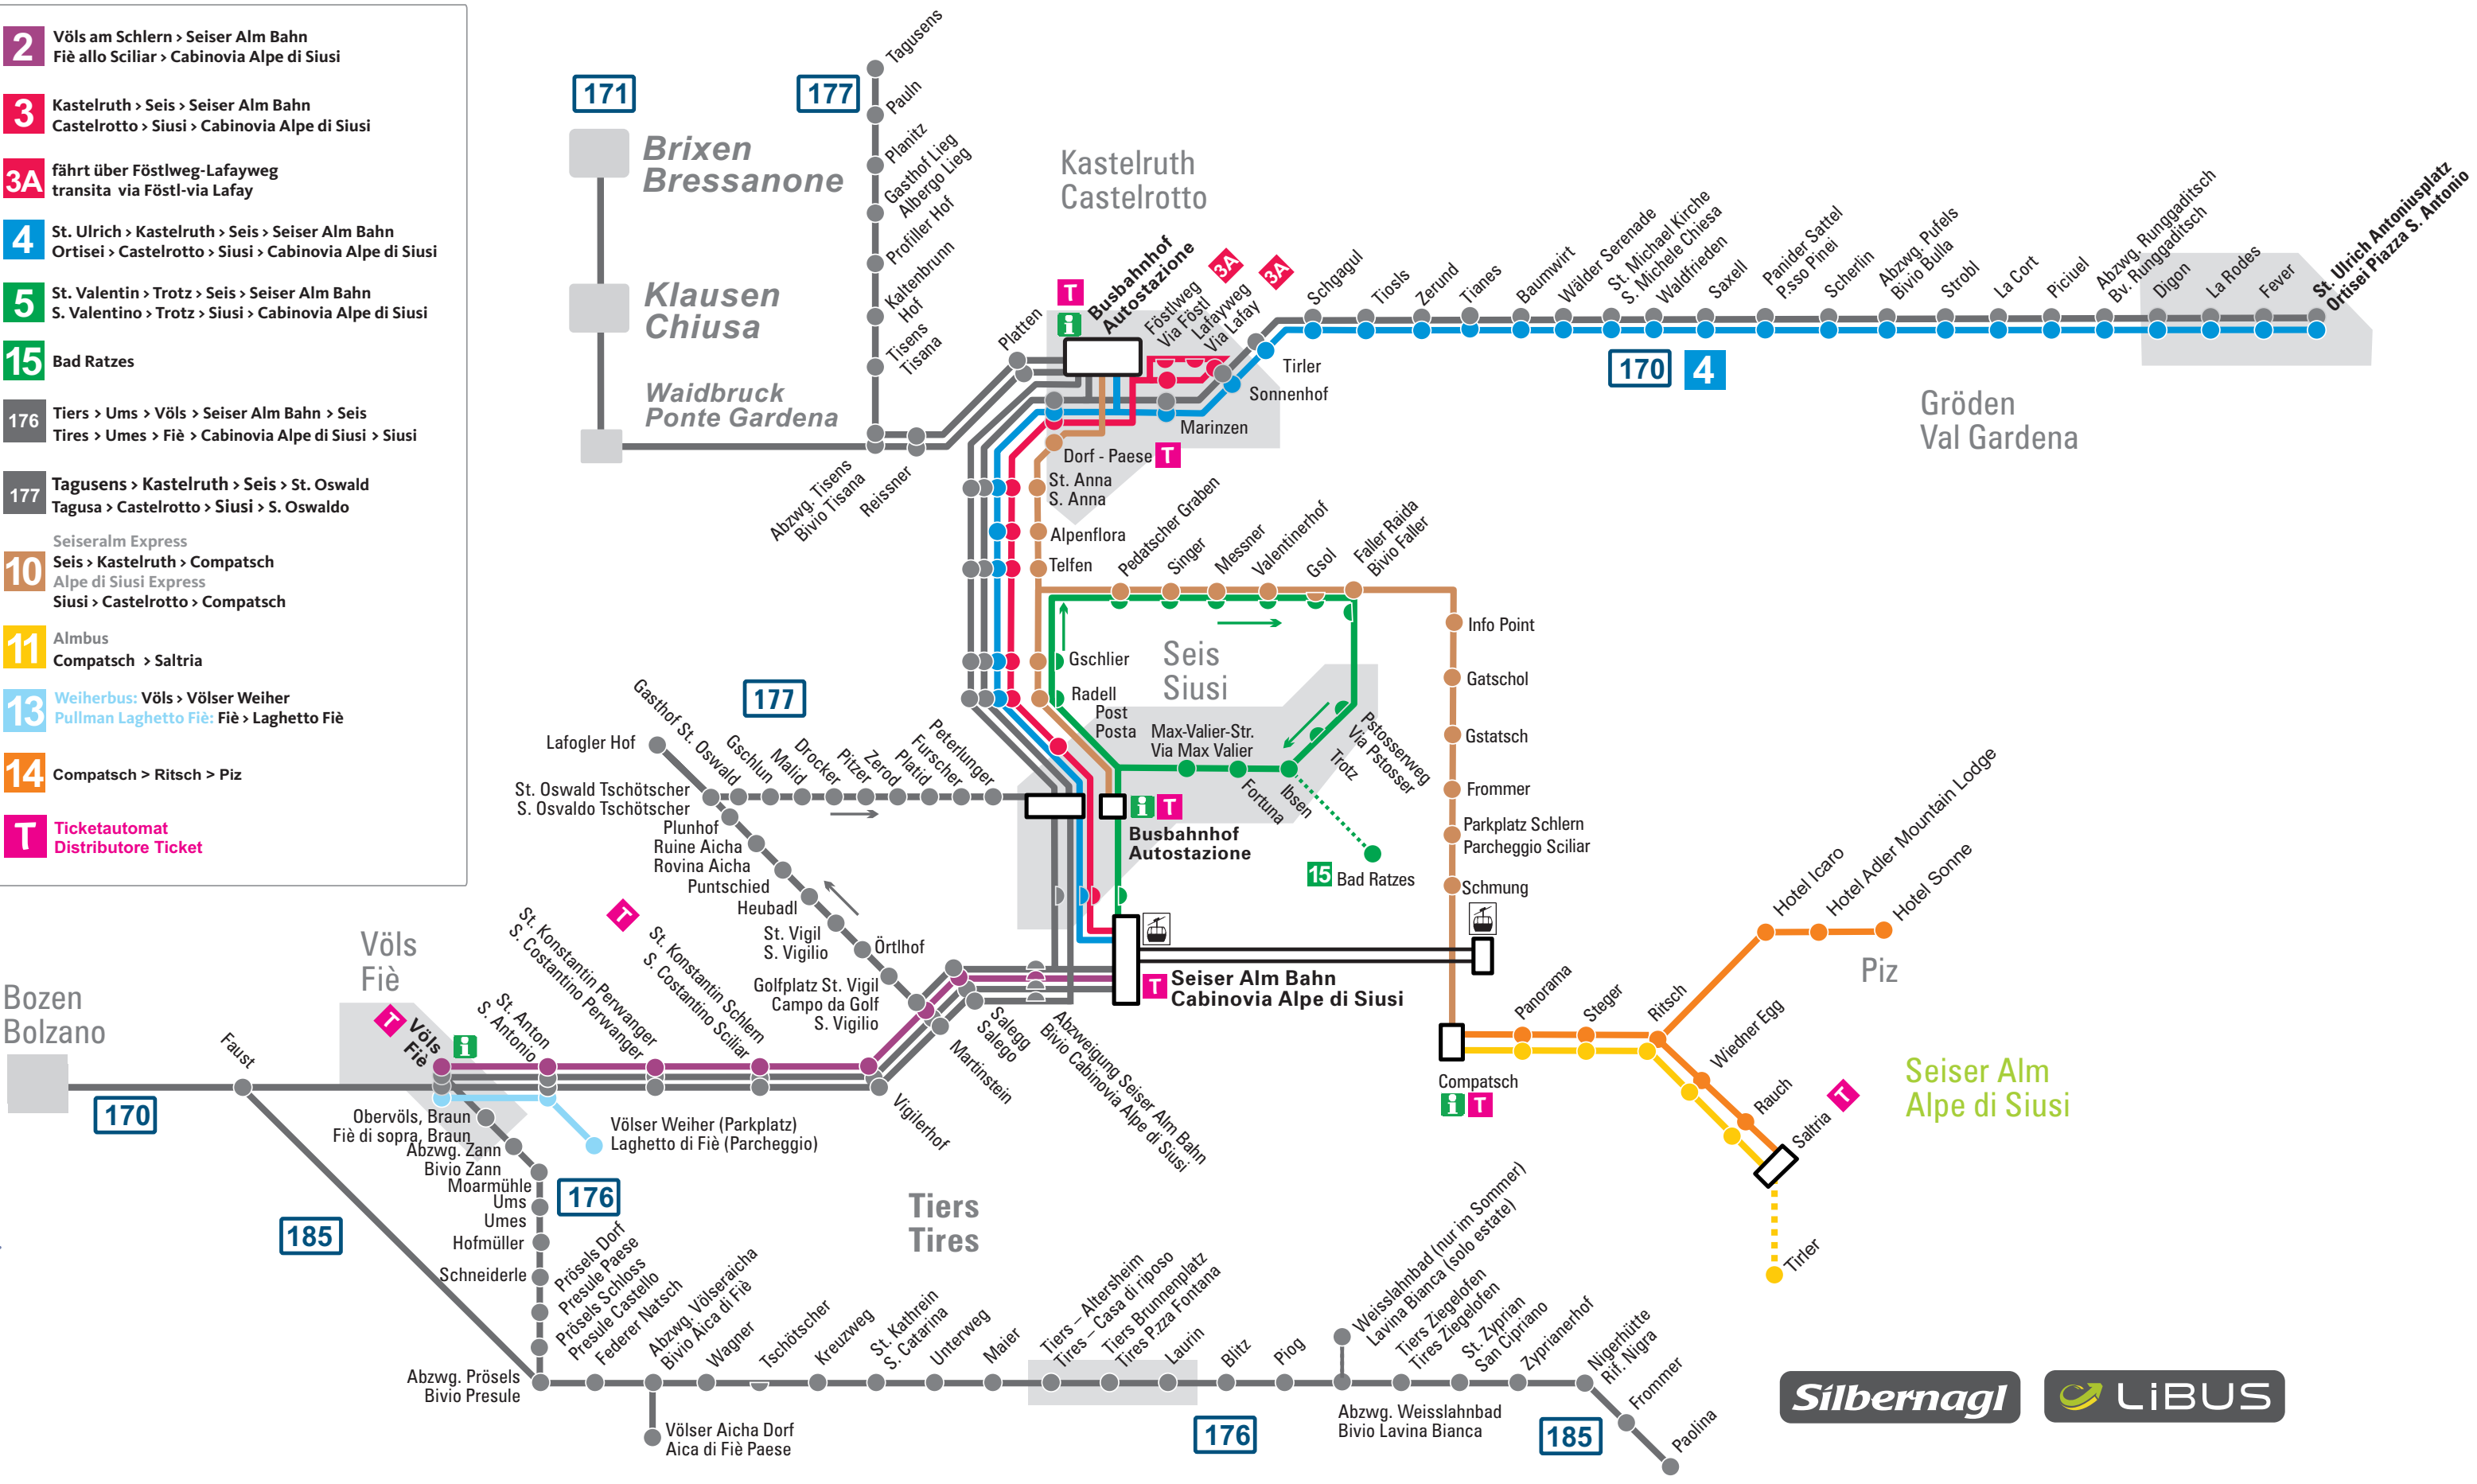

- 2** Völs am Schlern > Seiser Alm Bahn  
Fiè allo Sciliar > Cabinovia Alpe di Siusi
- 3** Kastelruth > Seis > Seiser Alm Bahn  
Castelrotto > Siusi > Cabinovia Alpe di Siusi
- 3A** fährt über Föstlweg-Lafayweg  
transita via Föstl-via Lafay
- 4** St. Ulrich > Kastelruth > Seis > Seiser Alm Bahn  
Ortisei > Castelrotto > Siusi > Cabinovia Alpe di Siusi
- 5** St. Valentin > Trotz > Seis > Seiser Alm Bahn  
S. Valentino > Trotz > Siusi > Cabinovia Alpe di Siusi
- 15** Bad Ratzes
- 176** Tiers > Ums > Völs > Seiser Alm Bahn > Seis  
Tires > Umes > Fiè > Cabinovia Alpe di Siusi > Siusi
- 177** Tagusens > Kastelruth > Seis > St. Oswald  
Tagusa > Castelrotto > Siusi > S. Oswald
- Seiseralm Express
- 10** Seis > Kastelruth > Compatsch  
Alpe di Siusi Express
- 11** Almbus  
Compatsch > Saltria
- 13** Weiherbus: Völs > Völser Weiher  
Pullman Lghetto Fiè: Fiè > Lghetto Fiè
- 14** Compatsch > Ritsch > Piz
- T** Ticketautomat  
Distributore Ticket