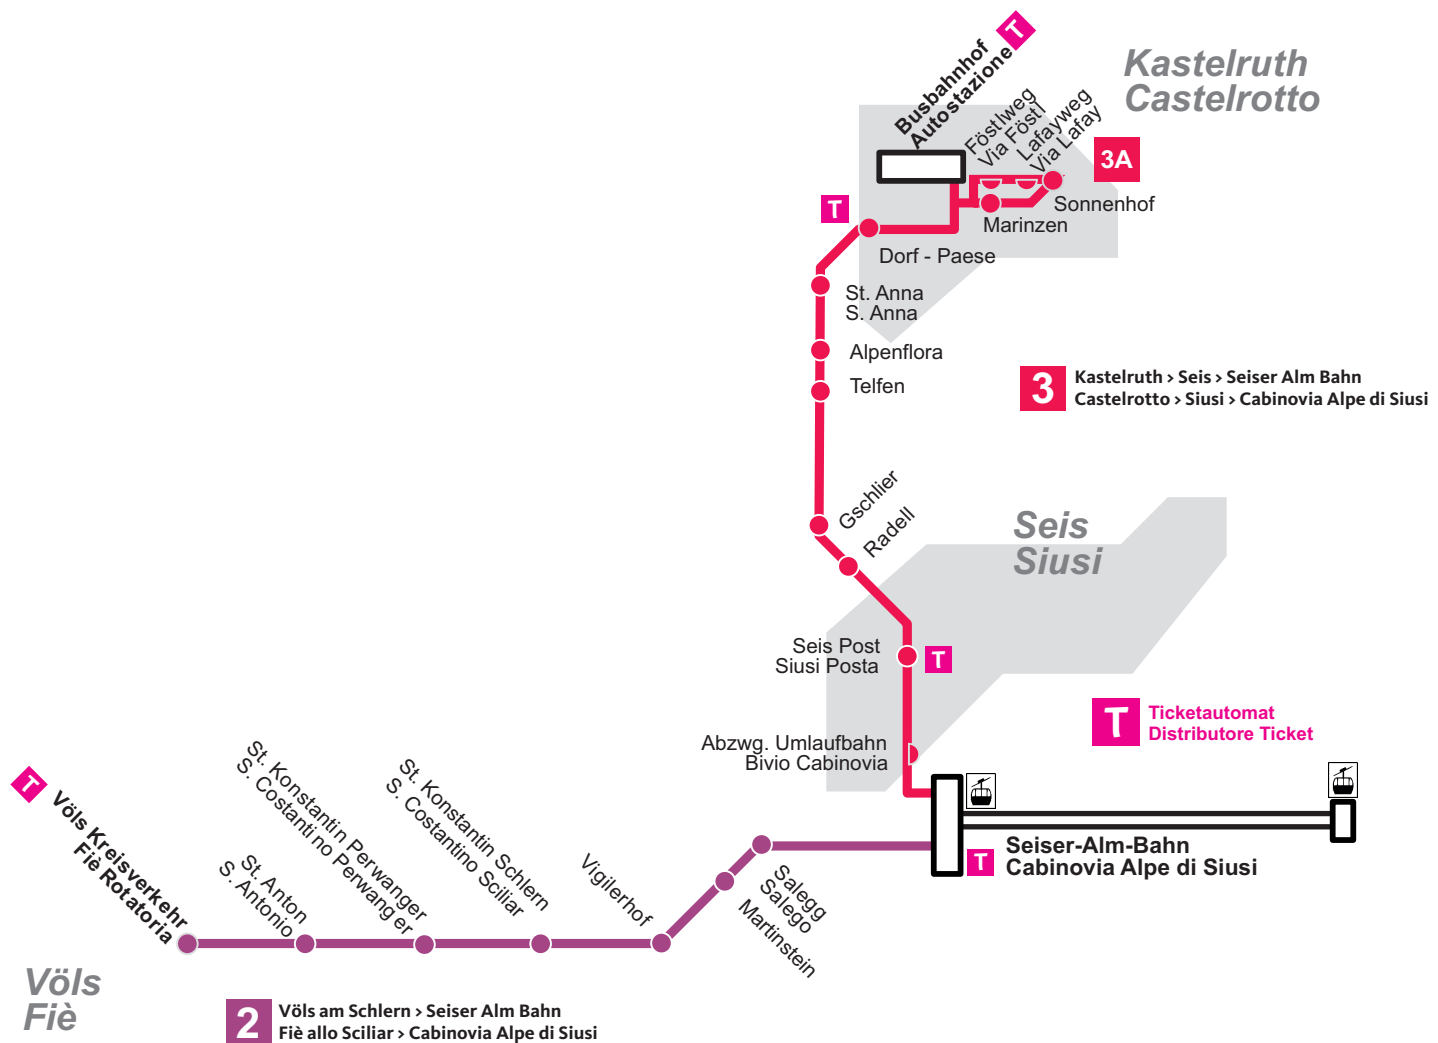

Fahrplan Orario

Silbernagl

LIBUS

Linie - linea

2 3 Völs am Schlern–Seiser Alm Bahn–Seis–Kastelruth
Fiè allo Sciliar–Cabinovia Alpe di Siusi–Siusi–Castelrotto

2/3A

Kastelruth > Seis > Seiser Alm Bahn > Völs am Schlern
Castelrotto > Siusi > Cabinovia Alpe di Siusi > Fiè allo Sciliar

06.12.2018 -21.12.2018
18.03.2019 -07.04.2019

Föstlweg	8.00	8.30	9.00	9.30	10.00	10.30	11.00	11.30				Via Föstl
Kastelruth Busbahnhof	8.05	8.35	9.05	9.35	10.05	10.35	11.05	11.35	13.22	14.05	14.35	Castelrotto Autostazione
Seis Post	8.12	8.42	9.12	9.42	10.12	10.42	11.12	11.42	13.29	14.12	14.42	Siusi Posta
Seiser Alm Bahn	8.20	8.50	9.20	9.50	10.20	10.50	11.20	11.45	13.35	14.20	14.50	Cabinovia Alpe di Siusi
Völs	8.30	9.00	9.30	10.00	10.30	11.00	11.30		13.45	14.30	15.00	Fiè

06.12.2017 - 20.12.2017
19.03.2018 - 08.04.2018

Völs	8.30	9.00	9.30	10.00	10.30	11.00	11.30		13.45	14.30		Fiè
Seiser Alm Bahn	8.45	9.15	9.45	10.15	10.45	11.15	11.40	13.05	13.55	14.15	14.45	Cabinovia Alpe di Siusi
Seis Post	8.47	9.17	9.47	10.17	10.47	11.17		13.07	13.57	14.17	14.47	Siusi Posta
Kastelruth Busbahnhof	8.55	9.25	9.55	10.25	10.55	11.25		13.15	14.05	14.25	14.55	Castelrotto Autostazione
Föstlweg										14.27	14.57	Via Föstl

Völs	15.00	15.30	16.00	16.30	16.55	17.40						Fiè
Seiser Alm Bahn	15.15	15.45	16.15	16.45	17.05	17.50	18.20	19.25				Cabinovia Alpe di Siusi
Seis Post	15.17	15.47	16.17	16.47	17.07	17.52	18.22	19.27				Siusi Posta
Kastelruth Busbahnhof	15.25	15.55	16.25	16.55	17.15	18.00	18.30	19.35				Castelrotto Autostazione
Föstlweg	15.27	15.57	16.27	16.57		18.02						Via Föstl