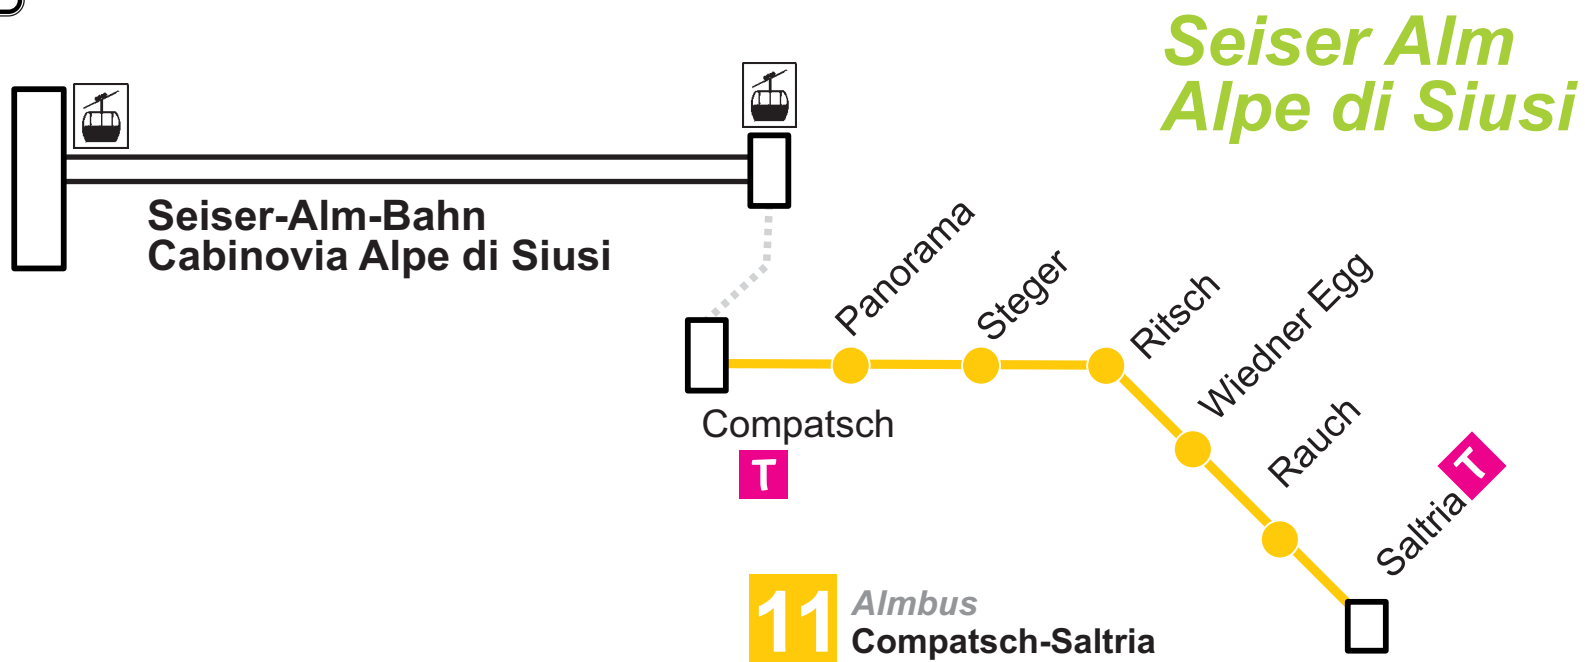

Fahrplan Orario

Silbernagl

LIBUS

Linie - linea

11 Almbus Compatsch > Ritsch > Saltria

11

ALMBUS: Compatsch > Ritsch > Saltria

22.12.2018 -17.03.2019

11

ALMBUS: Saltria > Ritsch > Compatsch

22.12.2018 -17.03.2019

Saltria	9.15	9.35	9.55	10.15	10.35	10.55	11.15	11.35	12.20	13.00	13.30	Saltria
Ritsch	9.20	9.40	10.00	10.20	10.40	11.00	11.20	11.40	12.25	13.05	13.35	Ritsch
Compatsch	9.30	9.50	10.10	10.30	10.50	11.10	11.30	11.50	12.35	13.15	13.45	Compatsch