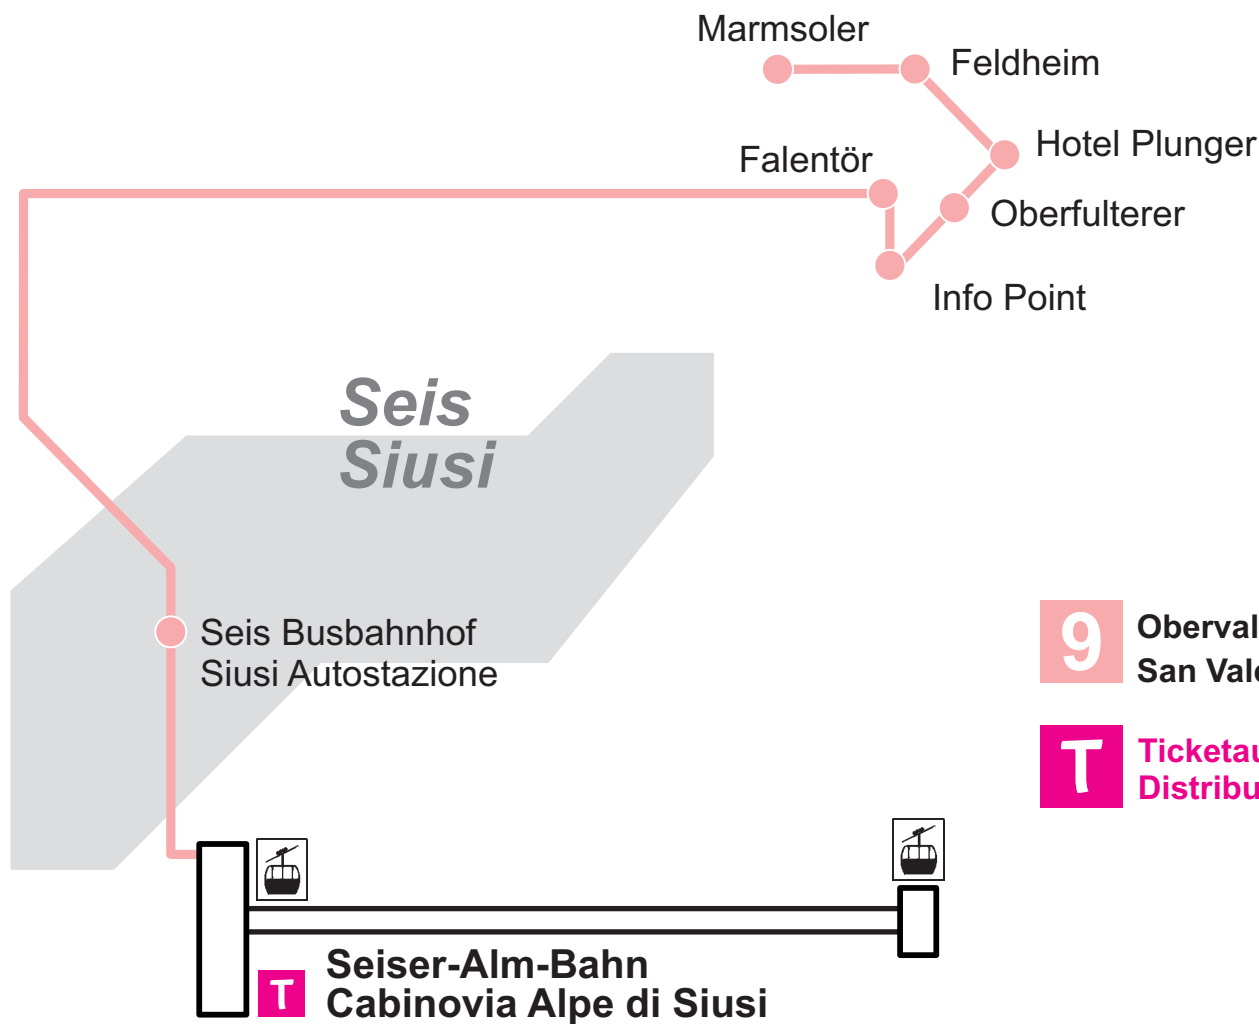

Winterfahrplan Orario invernale

Linie - linea

9 Obervallentin > Seiser Alm Bahn
San Valentino di Sopra > Cabinovia Alpe di Siusi

9 Obervallentin > Seiser Alm Bahn
San Valentino di Sopra > Cabinovia Alpe di Siusi

T Ticketautomat
Distributore Ticket

9 Obervallentin > Seiser-Alm-Bahn
San Valentino di Sopra > Cabinovia Alpe di Siusi

18.12.2022 > 09.04.2023

	8.48	9.53	10.53		Marmsoler	14.42	16.02	17.22			
	8.49	9.54	10.54		Feldheim	14.41	16.01	17.21			
	8.50	9.55	10.55		Hotel Plunger	14.40	16.00	17.20			
	8.51	9.56	10.56		Oberfulterer	14.38	15.58	17.18			
	8.53	9.58	10.58		Info Point	14.37	15.57	17.17			
	8.54	9.59	10.59		Falentör	14.36	15.56	17.16			
	8.58	10.03	11.03		Seis Busbahnhof / Siusi Autostazione	14.31	15.51	17.11			
	9.00	10.05	11.05		Seiser-Alm-Bahn / Cabinovia Alpe di Siusi	14.30	15.50	17.10			

nur für Gäste von teilnehmenden Betrieben / solo per ospiti degli esercizi partecipanti

verkehrt täglich/circola giornalmente