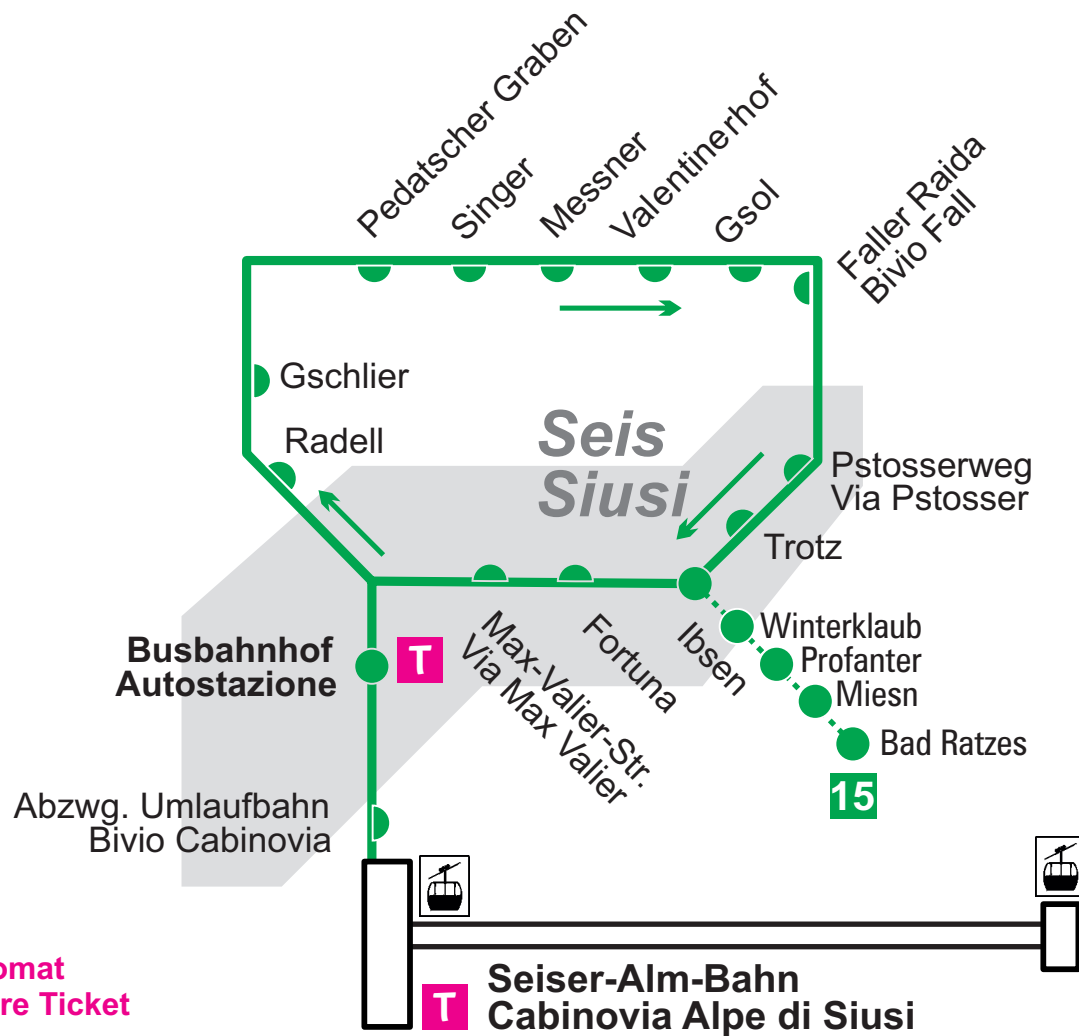

Fahrplan Orario

Linie - linea

5 St. Valentin > Trotz > Seis > Seiser Alm Bahn
S. Valentino > Trotz > Siusi > Cabinovia Alpe di Siusi

15 Bad Ratzes

T Ticketautomat
Distributore Ticket

5/15

St. Valentin > Trotz > Seis > Seiser-Alm-Bahn
S. Valentino > Trotz > Siusi > Cabinovia Alpe di Siusi

07.12.2022 > 17.12.2022

18.03.2023 > 11.04.2023

	5	5/15	5	5/15	5	5	5/15	5	5	5/15	5	5/15	5	5	
Seiser-Alm-Bahn	8.20	8.50	9.30	10.00	10.40	11.20	12.15	14.00	14.40	15.15	16.00	16.45	17.30	18.10	Cabinovia Alpe di Siusi
Seis Busbahnhof	8.22	8.52	9.32	10.02	10.42	11.22	12.17	14.02	14.42	15.17	16.02	16.47	17.32	18.12	Siusi Autostazione
Valentinerhof	8.27	8.57	9.37	10.07	10.47	11.27	12.22	14.07	14.47	15.22	16.07	16.52	17.37	18.17	Valentinerhof
Faller Raida	8.29	8.59	9.39	10.09	10.49	11.29	12.24	14.09	14.49	15.24	16.09	16.54	17.39	18.19	Bivio Fall
Trotz	8.32	9.02	9.42	10.12	10.52	11.32	12.27	14.12	14.52	15.27	16.12	16.57	17.42	18.22	Trotz
Hotel Bad Ratzes		9.08		10.18			12.33			15.33		17.03			Hotel Bad Ratzes
Fortuna	8.34	9.14	9.44	10.24	10.54	11.34	12.39	14.14	14.54	15.39	16.14	17.09	17.44	18.24	Fortuna
Seis Busbahnhof	8.36	9.16	9.46	10.26	10.56	11.36	12.41	14.16	14.56	15.41	16.16	17.11	17.46	18.26	Siusi Autostazione
Seiser-Alm-Bahn	8.38	9.18	9.48	10.28	10.58	11.38	12.43	14.18	14.58	15.43	16.18	17.13	17.48		Cabinovia Alpe di Siusi

15: fährt nach Bad Ratzes / prosegue fino a Bad Ratzes

verkehrt täglich / circola giornalmente