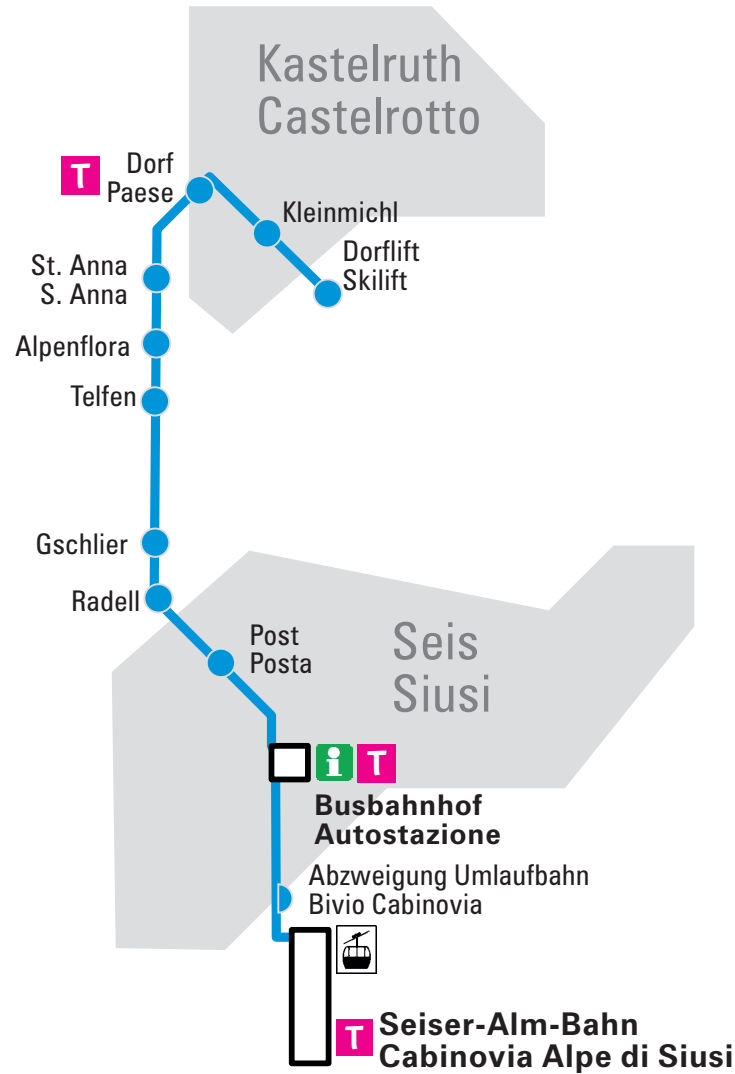

Fahrplan Orario

Linie - linea

4 Seiser-Alm-Bahn > Kastelruth Dorflift
Cabinovia alpe di Siusi > Castelrotto Skilift

4

Seiser-Alm-Bahn > Kastelruth Dorflift
Cabinovia Alpe di Siusi > Castelrotto Skilift

22.12.2022 > 25.03.2023

Seiser-Alm-Bahn	8.25	9.05	9.45	10.45	13.45	15.00	15.45	16.30	17.00	17.30		Cabinovia Alpe di Siusi
Seis Post	8.27	9.07	9.47	10.47	13.47	15.02	15.47	16.32	17.02	17.32		Siusi Posta
Kastelruth Dorf	8.33	9.13	9.53	10.53	13.53	15.08	15.53	16.38	17.08	17.38		Castelrotto Paese
Kleinmichl	8.35	9.15	9.55	10.55	13.55	15.10	15.55	16.40	17.10	17.40		Kleinmichl
Kastelruth Dorflift	8.36	9.16	9.56	10.56	13.56	15.11	15.56	16.41	17.11	17.41		Castelrotto Skilift

Kastelruth Dorflift	8.10	8.40	9.20	10.00	11.00	14.00	15.15	16.10	16.45	17.15		Castelrotto Skilift
Kleinmichl	8.11	8.41	9.21	10.01	11.01	14.01	15.16	16.11	16.46	17.16		Kleinmichl
Kastelruth Dorf	8.13	8.43	9.23	10.03	11.03	14.03	15.18	16.13	16.48	17.18		Castelrotto Paese
Seis Post	8.19	8.49	9.29	10.09	11.09	14.09	15.24	16.19	16.54	17.24		Siusi Posta
Seiser-Alm-Bahn	8.21	8.51	9.31	10.11	11.11	14.11	15.26	16.21	16.56	17.26		Cabinovia Alpe di Siusi

verkehrt täglich/circola giornalmente