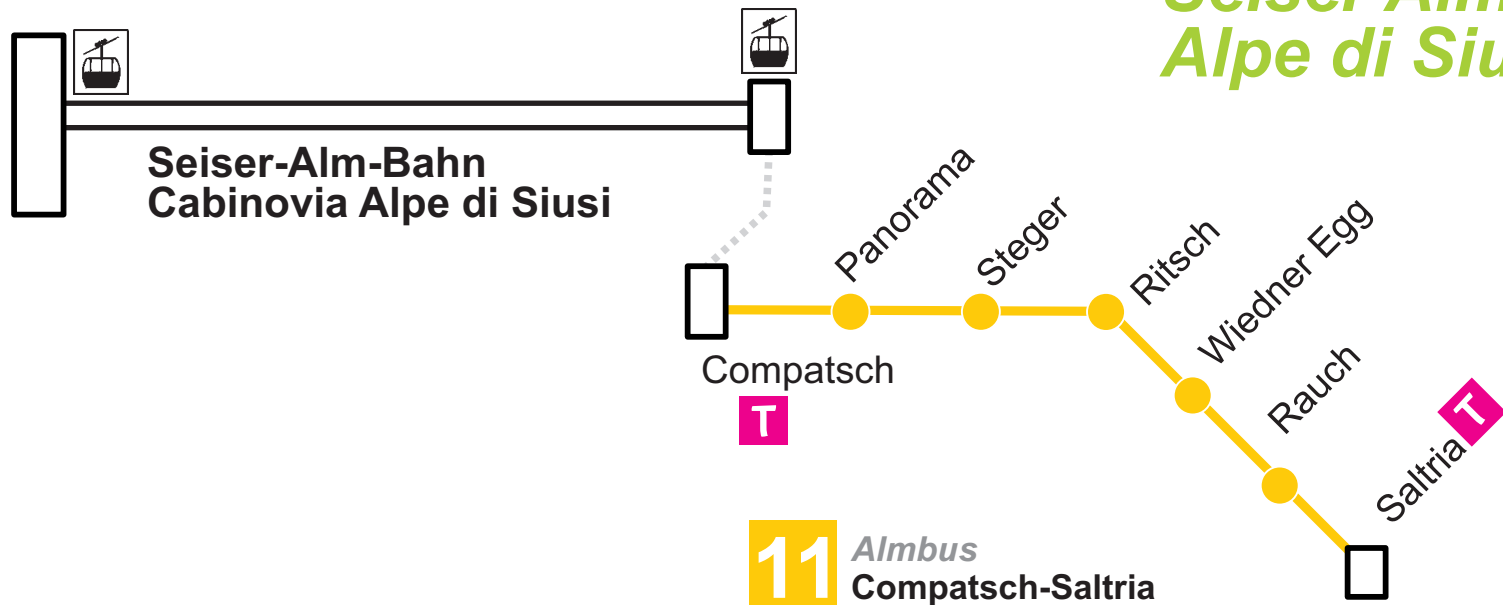

Fahrplan Orario

Linie - linea

11 Almbus Compatsch > Ritsch > Saltria

11 ALMBUS: Compatsch > Ritsch > Saltria 18.12.2022 > 17.03.2023

Compatsch	8.30	9.00	9.20	9.40	10.00	10.20	10.40	11.00	11.20	11.40	12.00	Compatsch
Ritsch	8.35	9.05	9.25	9.45	10.05	10.25	10.45	11.05	11.25	11.45	12.05	Ritsch
Saltria	8.45	9.15	9.35	9.55	10.15	10.35	10.55	11.15	11.35	11.55	12.15	Saltria