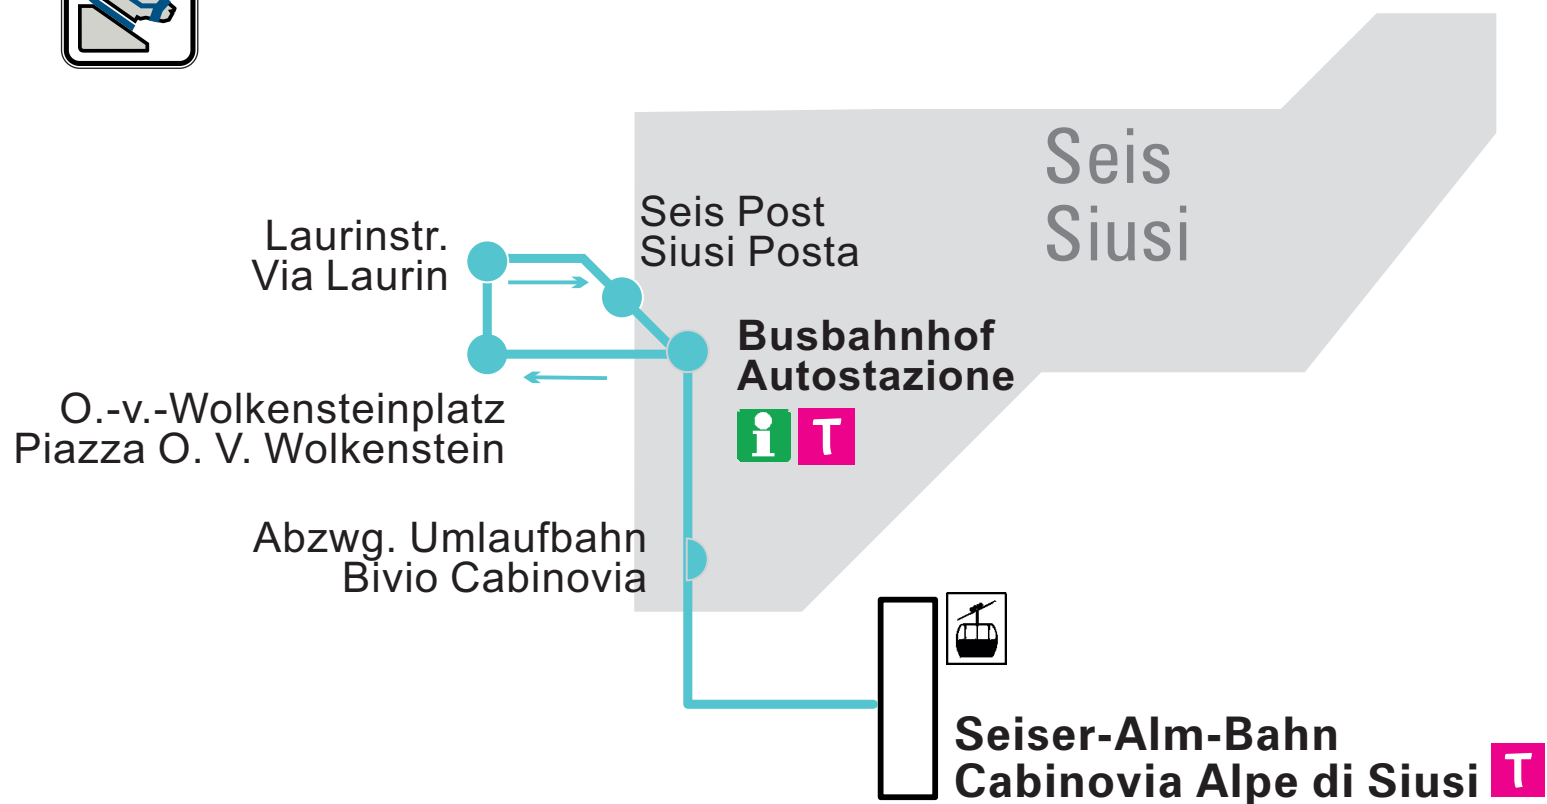

Winterfahrplan Orario invernale

Linie - linea

1 Seis am Schlern Zentrum > Seiser Alm Bahn
Siusi allo Sciliar Centro > Cabinovia Alpe di Siusi

T Ticketautomat
Distributore Ticket

1

Seis am Schlern Zentrum > Seiser-Alm-Bahn
Siusi allo Sciliar Centro > Cabinovia Alpe di Siusi

18.12.2022 > 17.03.2023

Seiser-Alm-Bahn	8.25	8.40	8.55	9.10	9.25	9.40	9.55	10.10	10.25	10.40	11.00	11.20			Cabinovia Alpe di Siusi
O.-v.-Wolkenstein-Platz	8.27	8.42	8.57	9.12	9.27	9.42	9.57	10.12	10.27	10.42	11.02	11.22			P.zza O.v. Wolkenstein
Laurinstr.	8.28	8.43	8.58	9.13	9.28	9.43	9.58	10.13	10.28	10.43	11.03	11.23			Via Laurin
Post	8.29	8.44	8.59	9.14	9.29	9.44	9.59	10.14	10.29	10.44	11.04	11.24			Posta
Seis Busbahnhof	8.31	8.46	9.01	9.16	9.31	9.46	10.01	10.16	10.31	10.46	11.06	11.26			Siusi Autostazione
Seiser-Alm-Bahn	8.34	8.49	9.04	9.19	9.34	9.49	10.04	10.19	10.34	10.49	11.09	11.29			Cabinovia Alpe di Siusi

Seiser-Alm-Bahn	13.30	14.15	15.00	15.15	15.30	15.45	16.00	16.15	16.30	16.45	17.00	17.15	17.30	18.05	Cabinovia Alpe di Siusi
O.-v.-Wolkenstein-Platz	13.32	14.17	15.02	15.17	15.32	15.47	16.02	16.17	16.32	16.47	17.02	17.17	17.32	18.07	P.zza O.v. Wolkenstein
Laurinstr.	13.33	14.18	15.03	15.18	15.33	15.48	16.03	16.18	16.33	16.48	17.03	17.18	17.33	18.08	Via Laurin
Post	13.34	14.19	15.04	15.19	15.34	15.49	16.04	16.19	16.34	16.49	17.04	17.19	17.34	18.09	Posta
Seis Busbahnhof	13.36	14.21	15.06	15.21	15.36	15.51	16.06	16.21	16.36	16.51	17.06	17.21	17.36	18.11	Siusi Autostazione
Seiser-Alm-Bahn	13.39	14.24	15.09	15.24	15.39	15.54	16.09	16.24	16.39	16.54	17.09	17.24	17.39	18.14	Cabinovia Alpe di Siusi

verkehrt täglich/circola giornalmente